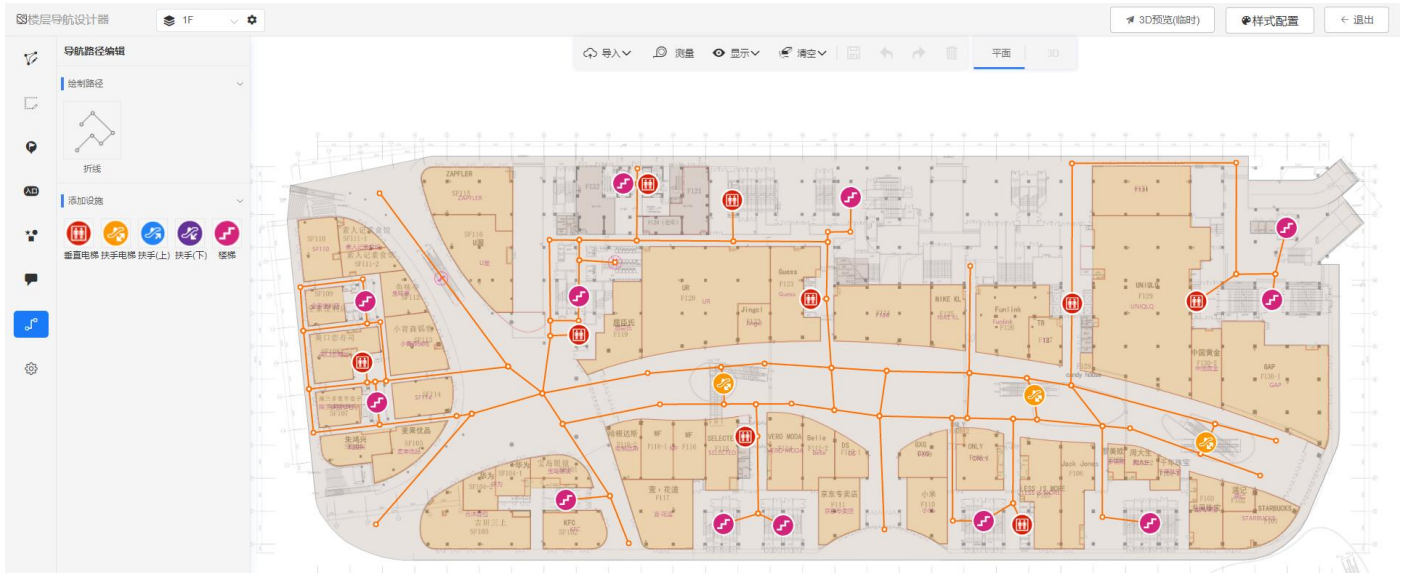

新增

名称

标签

2. 点击“楼层管理”菜单，选择“地图编辑器”按钮跳转页面，可对地图展示界面进行编辑设置

序号	名称	标签	顺序	操作
1	B2		上移 下移	编辑 删除
2	B1		上移 下移	编辑 删除
3	1F		上移 下移	编辑 删除
4	2F		上移 下移	编辑 删除
5	3F		上移 下移	编辑 删除
6	4F		上移 下移	编辑 删除

3.如图右上角“样式配置”可对房间、地板等进行样式的设置

4.左边是工具栏，点击选择工具即可对地图进行编辑

形状绘制工具

墙体绘制工具

公共设施兴趣点

5.导航路线绘制：绘制地图导航时行走的路线

6.最下面一个是显示上默认的设置

3.1.3 商铺管理

1. 点击“商铺管理”按钮跳转到店铺管理页面，点击“新增”按钮弹出新增页面添加资料，链接店铺后右上角保存；点击“编辑”按钮弹出编辑页面，修改输入后保存；点击“删除”按钮删除店铺；输入信息点击“搜索”按钮进行搜索。

导航平台 楼层管理 商铺管理 内容管理 设备管理 统计分析 系统设置 中文 | English 客户管理, 退出

商铺管理 商铺信息 商铺相册 保存 取消

* 商铺名称 请输入商铺名称

英文名称

商铺编号 请输入商铺编号

搜索索引 请输入店铺索引(字母A-Z,数字0-9)

商铺类型 商铺类型

商铺位置 请选择 请选择 +选择

商铺电话 请输入商铺联系电话

商铺网址 请输入商铺网址http://

服务时间 store.beginTime store.endTime

商铺介绍 请输入商铺简介

单击上传 商铺LOGO 建议尺寸 512 * 512

单击上传 二维码 建议尺寸 512 * 512

导航平台 楼层管理 商铺管理 内容管理 设备管理 统计分析 系统设置 中文 | English 客户管理, 退出

商铺管理 商铺信息 商铺相册 保存 取消