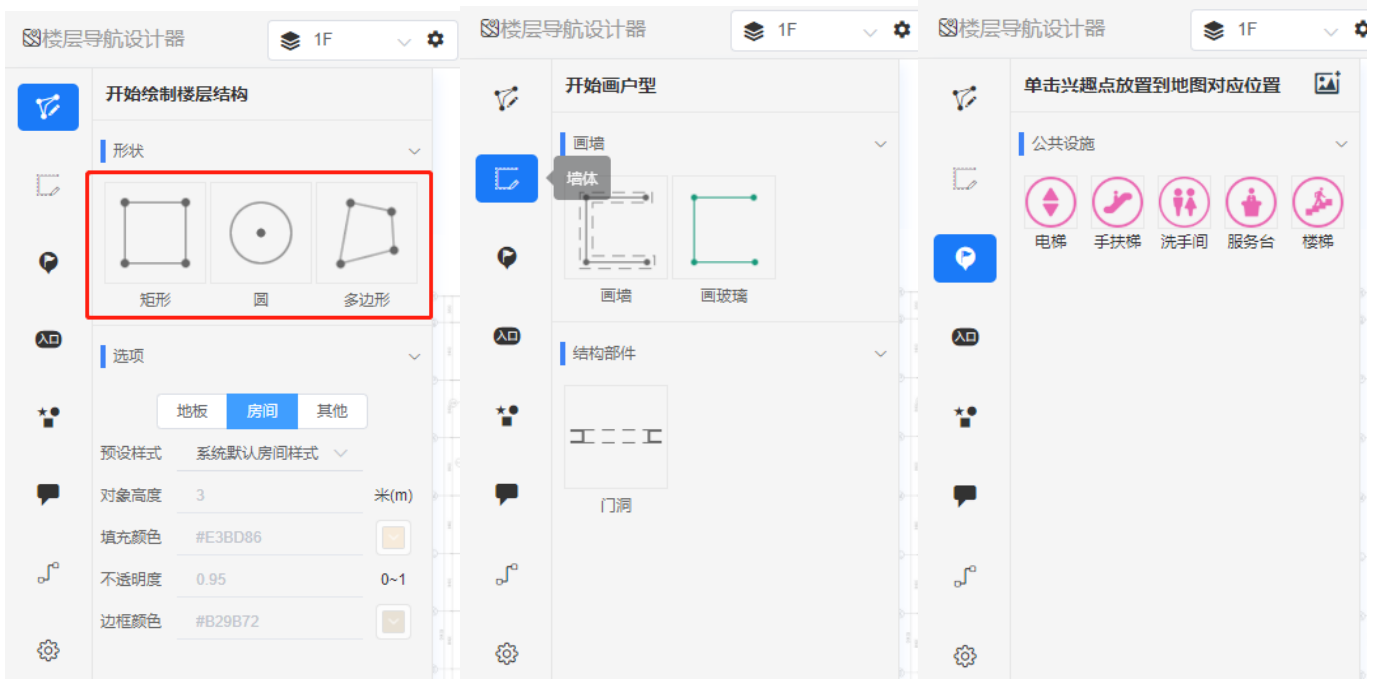

新增

名称

标签

2. 点击“楼层管理”菜单，选择“地图编辑器”按钮跳转页面，可对地图展示界面进行编辑设置

序号	名称	标签	顺序	操作
1	B2		上移 下移	编辑 删除
2	B1		上移 下移	编辑 删除
3	1F		上移 下移	编辑 删除
4	2F		上移 下移	编辑 删除
5	3F		上移 下移	编辑 删除
6	4F		上移 下移	编辑 删除

3.如图右上角“样式配置”可对房间、地板等进行样式的设置

4.左边是工具栏，点击选择工具即可对地图进行编辑

形状绘制工具

墙体绘制工具

公共设施兴趣点

5.导航路线绘制：绘制地图导航时行走的路线

6.最下面一个是显示上默认的设置

3.1.3 商铺管理

1. 点击“商铺管理”按钮跳转到店铺管理页面，点击“新增”按钮弹出新增页面添加资料，链接店铺后右上角保存；点击“编辑”按钮弹出编辑页面，修改输入后保存；点击“删除”按钮删除店铺；输入信息点击“搜索”按钮进行搜索。