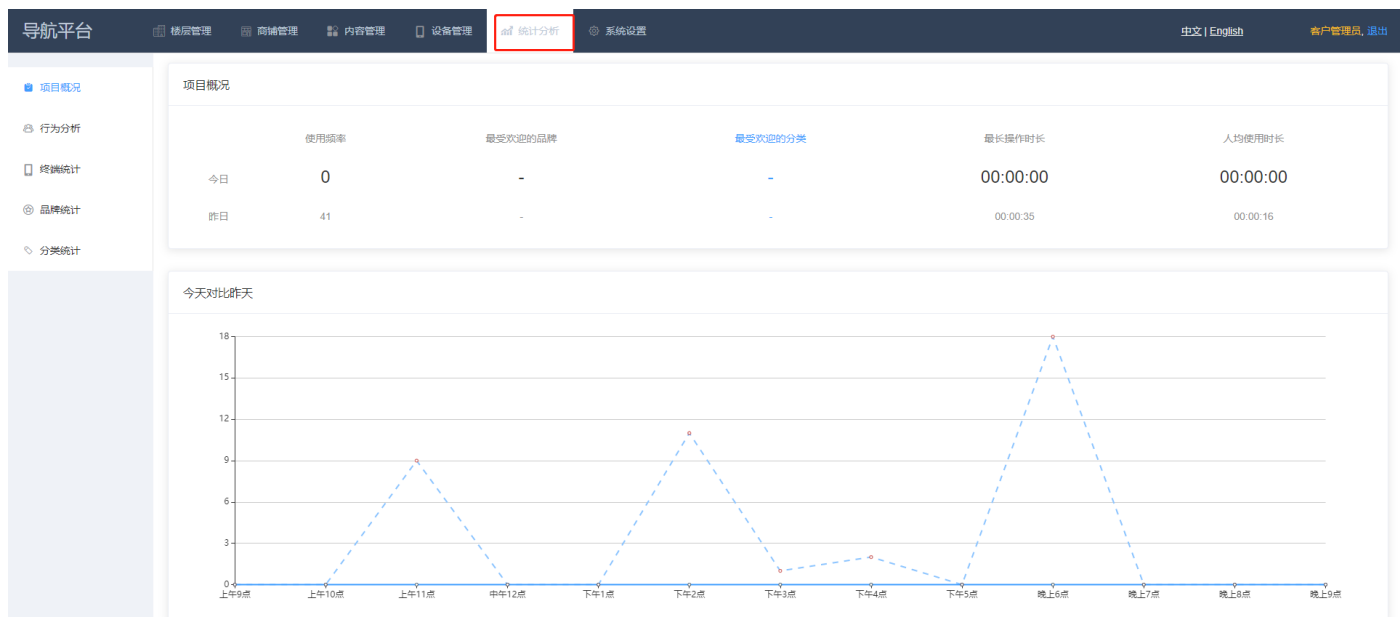

数字键盘:

1 2 3

4 5 6

7 8 9

0 ⊕

3.1.6.统计分析

1.客户端用户操作的统计分析

3.1.7.系统设置