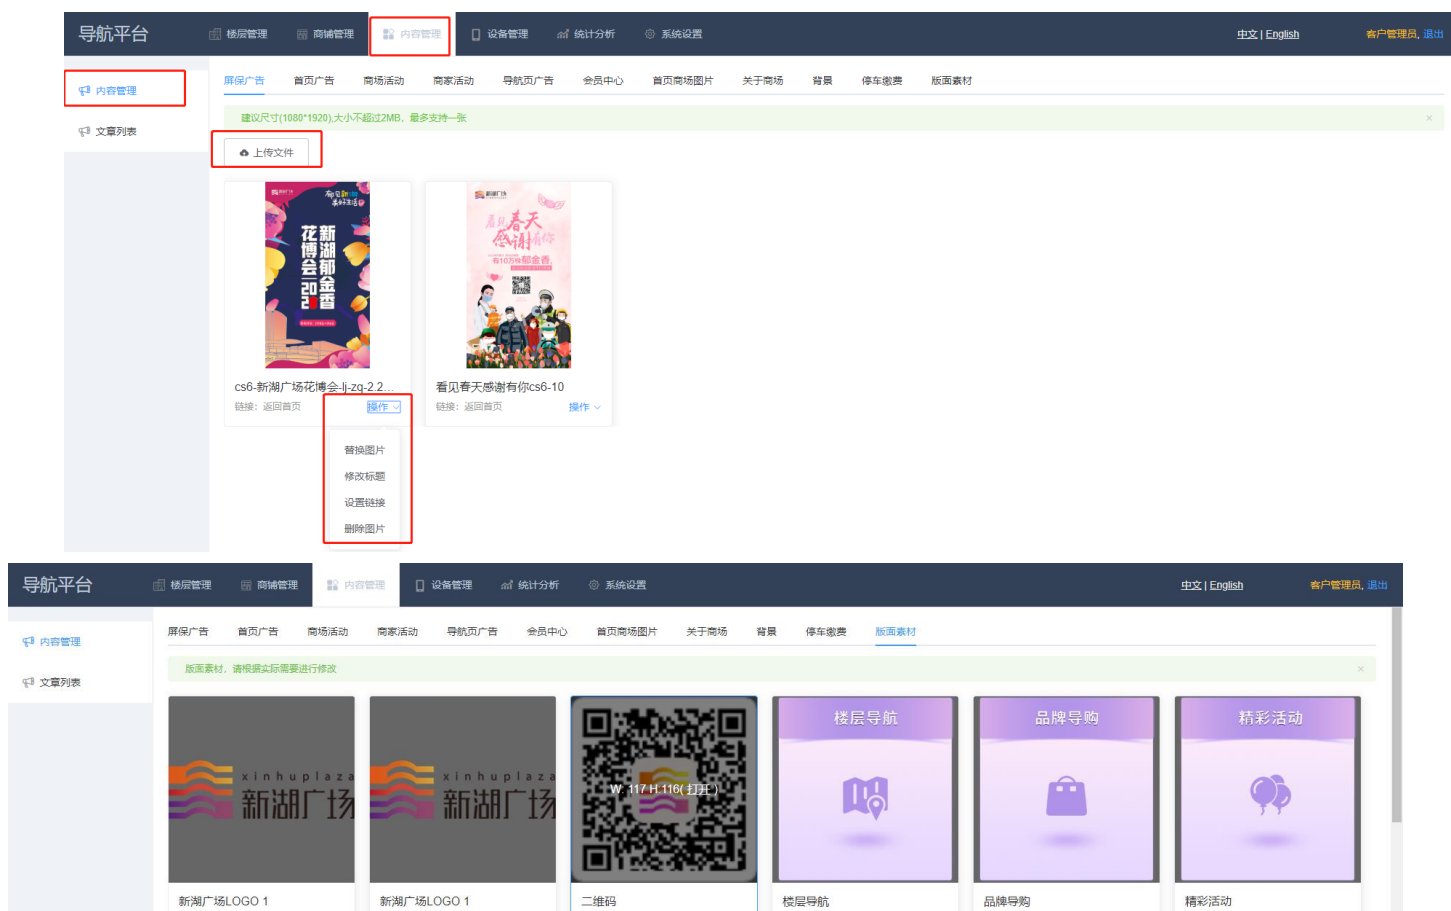

单击上传 二维码 建议尺寸 512 * 512

中文 | 英语

2. 商铺类型: 点击选择“商铺类型”菜单跳转到商铺类型管理页面, 点击“添加”按钮弹出新增页面对公共设施进行新增后保存, 右击可以选择: 点击“上移”、“下移”按钮可切换顺序; 点击“编辑”按钮弹出编辑页面, 修改类型名字和颜色后进行保存; 点击“删除”按钮对公共设施删除。

3.1.4.内容管理

1.点击“内容管理”按钮选择“内容管理”菜单，点击“操作”下拉选择图片的“替换”、“修改”、“删除”按钮查询出所需分组；点击“上传文件”按钮弹出新增页面，输入新增内容后保存。