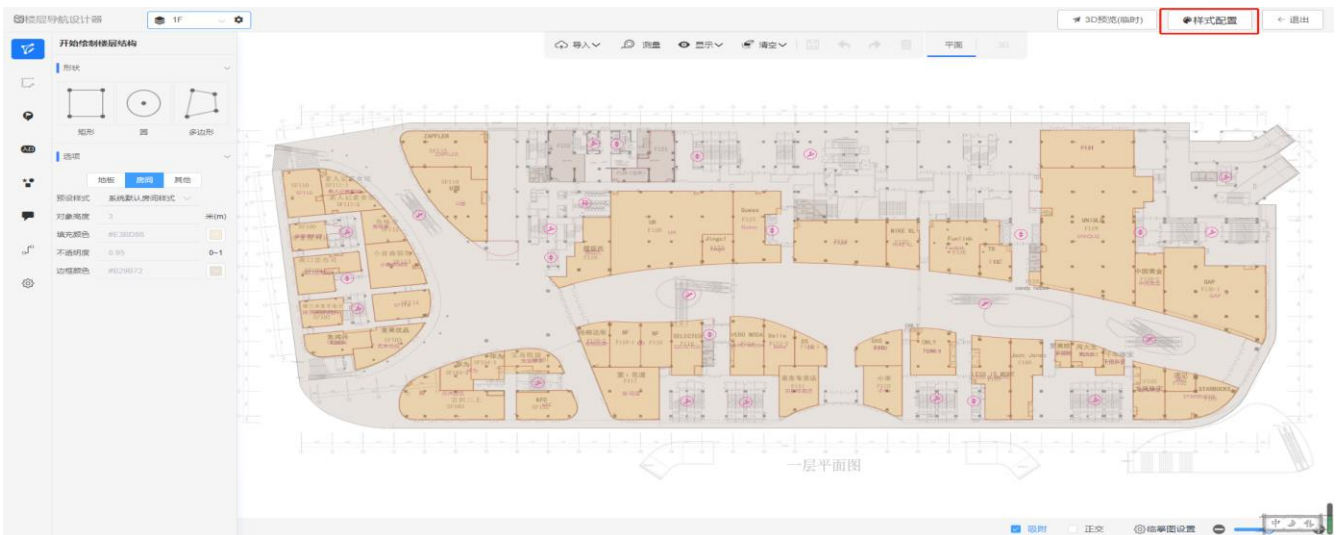

序号	名称	标签	顺序	操作
1	B2		上移 下移	编辑 删除
2	B1		上移 下移	编辑 删除
3	1F		上移 下移	编辑 删除
4	2F		上移 下移	编辑 删除
5	3F		上移 下移	编辑 删除
6	4F		上移 下移	编辑 删除

3.1.2.楼层管理

1.点击“楼层管理”按钮，选择“新增”菜单进行添加楼层操作，新增后点击“保存”按钮进行

保存。

序号	名称	标签	顺序	操作
1	B2		上移 下移	编辑 删除
2	B1		上移 下移	编辑 删除
3	1F		上移 下移	编辑 删除
4	2F		上移 下移	编辑 删除
5	3F		上移 下移	编辑 删除
6	4F		上移 下移	编辑 删除

新增

名称

标签

2. 点击“楼层管理”菜单，选择“地图编辑器”按钮跳转页面，可对地图展示界面进行编辑设置

序号	名称	标签	顺序	操作
1	B2		上移 下移	编辑 删除
2	B1		上移 下移	编辑 删除
3	1F		上移 下移	编辑 删除
4	2F		上移 下移	编辑 删除
5	3F		上移 下移	编辑 删除
6	4F		上移 下移	编辑 删除

3.如图右上角“样式配置”可对房间、地板等进行样式的设置

4.左边是工具栏，点击选择工具即可对地图进行编辑

形状绘制工具

墙体绘制工具

公共设施兴趣点

5.导航路线绘制：绘制地图导航时行走的路线

6.最下面一个是显示上默认的设置

3.1.3 商铺管理

1. 点击“商铺管理”按钮跳转到店铺管理页面，点击“新增”按钮弹出新增页面添加资料，链接店铺后右上角保存；点击“编辑”按钮弹出编辑页面，修改输入后保存；点击“删除”按钮删除店铺；输入信息点击“搜索”按钮进行搜索。

导航平台 楼层管理 商铺管理 内容管理 设备管理 统计分析 系统设置 中文 | English 客户管理, 退出

商铺管理 商铺信息 商铺相册 保存 取消

* 商铺名称 请输入商铺名称

英文名称

商铺编号 请输入商铺编号

搜索索引 请输入店铺索引(字母A-Z,数字0-9)

商铺类型 商铺类型

商铺位置 请选择 请选择 +选择