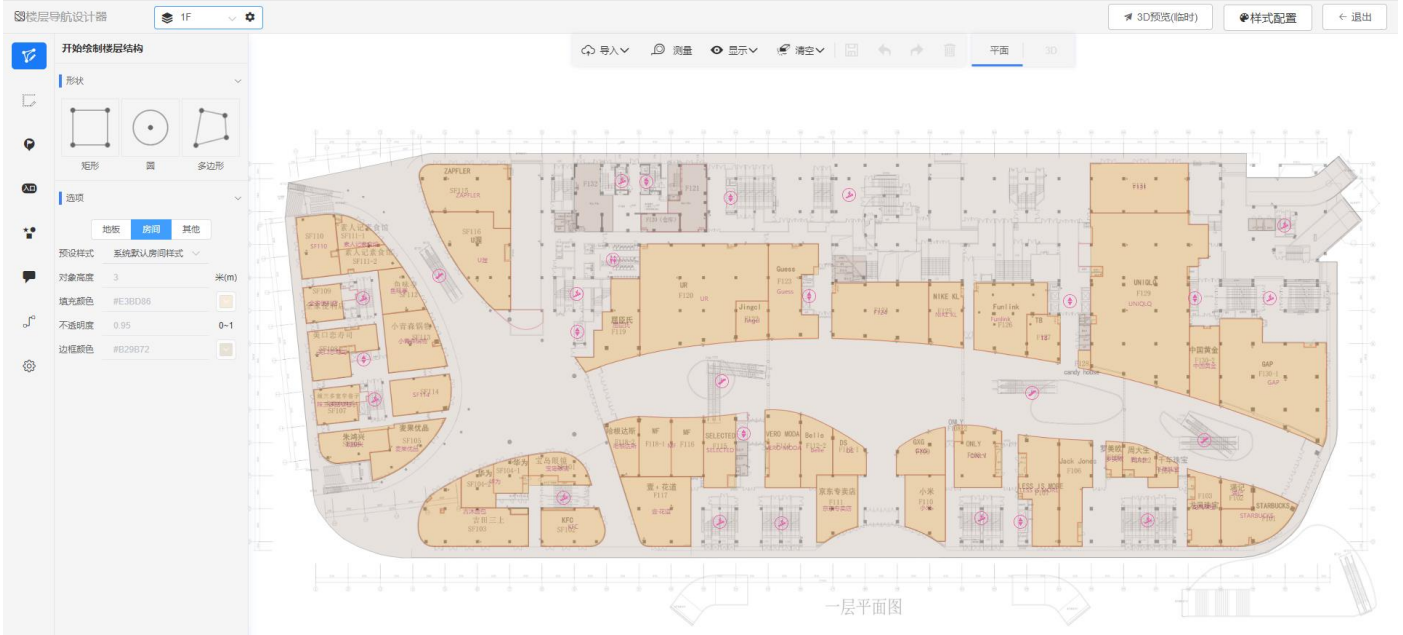

序号	名称	标签	顺序	操作
1	B2		上移 下移	编辑 删除
2	B1		上移 下移	编辑 删除
3	1F		上移 下移	编辑 删除
4	2F		上移 下移	编辑 删除
5	3F		上移 下移	编辑 删除
6	4F		上移 下移	编辑 删除

3.1.2.楼层管理

1.点击“楼层管理”按钮，选择“新增”菜单进行添加楼层操作，新增后点击“保存”按钮进行

保存。

序号	名称	标签	顺序	操作
1	B2		上移 下移	编辑 删除
2	B1		上移 下移	编辑 删除
3	1F		上移 下移	编辑 删除
4	2F		上移 下移	编辑 删除
5	3F		上移 下移	编辑 删除
6	4F		上移 下移	编辑 删除

新增

名称

标签

2. 点击“楼层管理”菜单，选择“地图编辑器”按钮跳转页面，可对地图展示界面进行编辑设置

序号	名称	标签	顺序	操作
1	B2		上移 下移	编辑 删除
2	B1		上移 下移	编辑 删除
3	1F		上移 下移	编辑 删除
4	2F		上移 下移	编辑 删除
5	3F		上移 下移	编辑 删除
6	4F		上移 下移	编辑 删除

3.如图右上角“样式配置”可对房间、地板等进行样式的设置

4.左边是工具栏，点击选择工具即可对地图进行编辑

形状绘制工具

墙体绘制工具

公共设施兴趣点

5.导航路线绘制：绘制地图导航时行走的路线

6.最下面一个是显示上默认的设置

3.1.3 商铺管理

1. 点击“商铺管理”按钮跳转到店铺管理页面，点击“新增”按钮弹出新增页面添加资料，链接店铺后右上角保存；点击“编辑”按钮弹出编辑页面，修改输入后保存；点击“删除”按钮删除店铺；输入信息点击“搜索”按钮进行搜索。